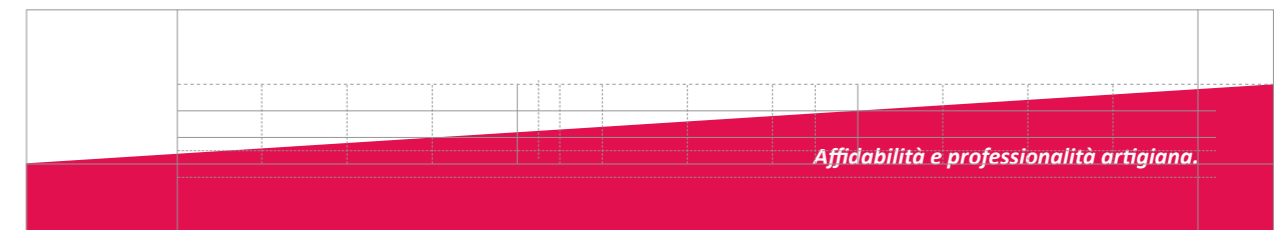

Claim Italienisch