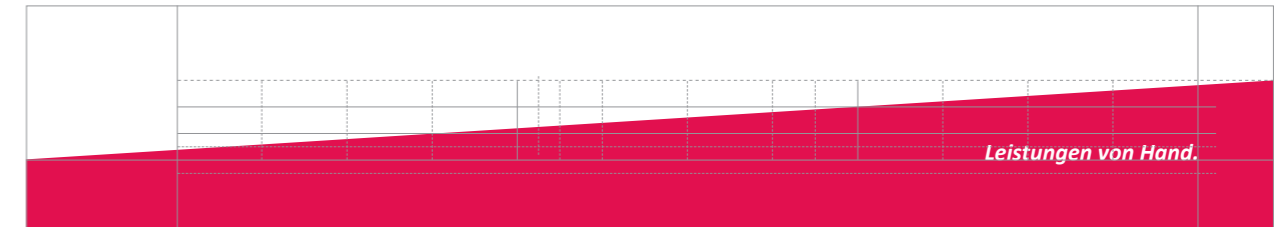

Claim

Claim Deutsch