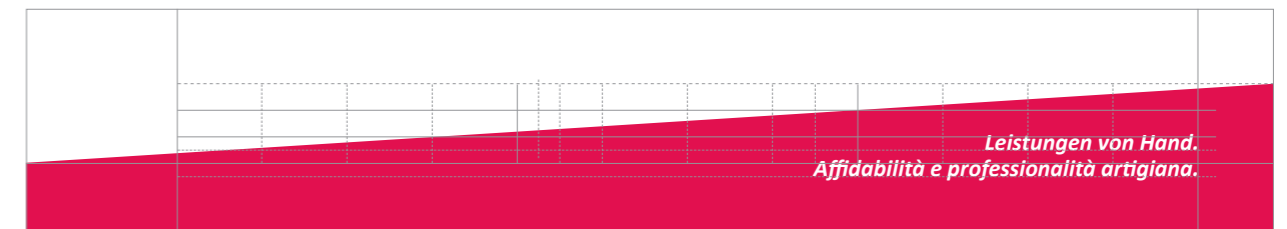

Claim Zweisprachig