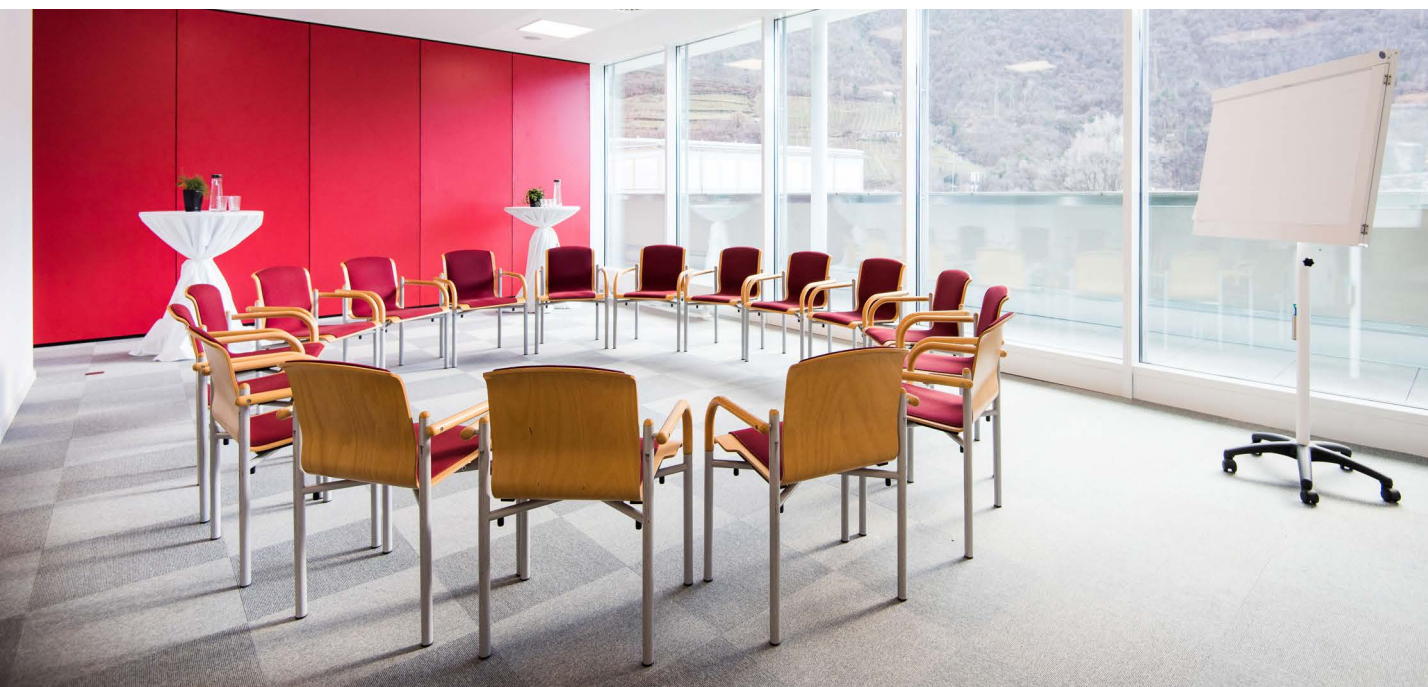

SAAL VINSCHGAU/SALA VAL VENOSTA

🏠 55 m² | 👤 max. 30

Bestuhlungsmöglichkeit/Possibilità di allestimento:

30

12

14

18

18

Ausstattung/Allestimento:

Beamer, WLAN, Audioanlage, Leinwand
Pinnwand, Stuhl- und Tischanordnung
frei wählbar.

Beamer, WLAN, impianto audio, schermo,
pannello per avvisi, libera scelta nella
disposizione dei tavoli e delle sedie.

← GESAMTÜBERSICHT
PANORAMICA

KONTAKT/CONTATTO

ANFRAGE/RICHIESTA