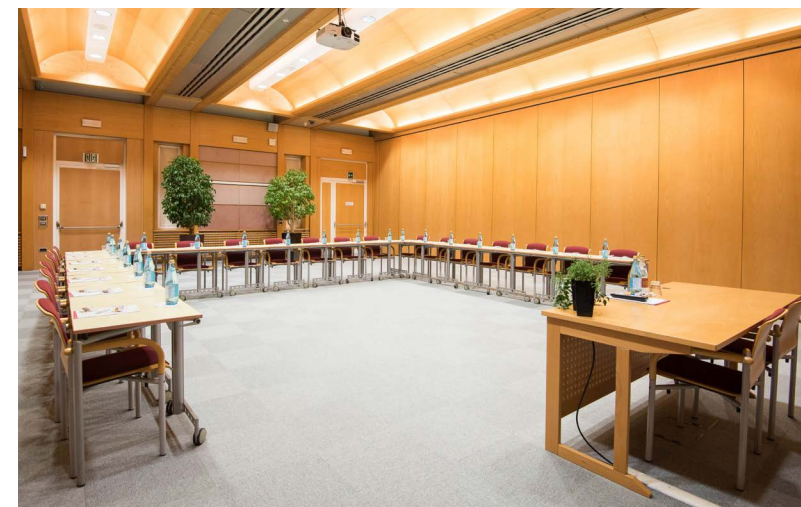

50

30

30

Ausstattung/Allestimento:

Beamer, WLAN, Audioanlage, Leinwand
Pinnwand, Stuhl- und Tischanordnung
frei wählbar

Beamer, WLAN, impianto audio, schermo,
pannello per avvisi, libera scelta nella
disposizione dei tavoli e delle sedie.

← GESAMTÜBERSICHT
PANORAMICA

KONTAKT/CONTATTO

ANFRAGE/RICHIESTA

SAAL METALL/SALA METALLO

🏠 125 m² | 👤 max. 100

Bestuhlungsmöglichkeit/Possibilità di allestimento:

100

30

50

35

35

Ausstattung/Allestimento:

Beamer, WLAN, Audioanlage, Leinwand
Pinnwand, Stuhl- und Tischanordnung
frei wählbar, Übersetzeranlage.

Beamer, WLAN, impianto audio, schermo,
pannello per avvisi, libera scelta nella
disposizione dei tavoli e delle sedie,
impianto per la traduzione simultanea.